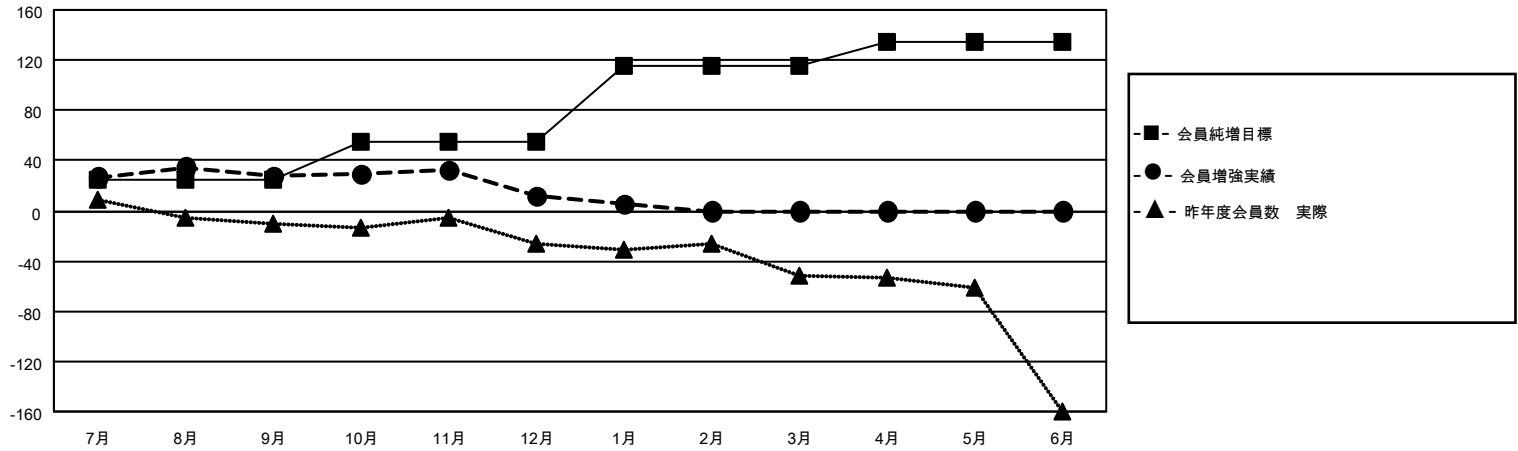

会員目標及び実績累計

解散クラブ: 0

43 CLUBS OF 73 一名以上の新会
員を登録

男女別

男性	2,190 (70.62%)
女性	911 (29.38%)
NON BINARY	0 (0.00%)
PREFER NOT TO ANSWER	0 (0.00%)

退会者

物故会員	23
クラブ解散	0
その他	93
合計	116

[会員累計データを見るには、ここをクリック](#)

世帯主/家族会員合計	1,503
国際会費半額の家族会員	868